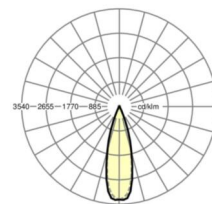

параметры

номер заказа	19447004090
код EAN	4020863400881
номер таможенного тарифа	94051190
Знак прохождения контроля	IP 64, класс защиты I, для рабочих мест за дисплеем 65° < 1500, ENEC10 VDE, F, D, HACCP DIN10500/Food/IFS-пригодность для применения/BRC, Indoor, CE
Степень ударопрочности IK	IK03 (-20°C bis 40°C)
Температура окружающей среды	ta -20°C в 40°C
Гарантийный срок	5 лет
Государственные программы поддержки	BEG - государственные субсидии для энергосберегающих зданий (действительна только для Германии)

электротехника

Балласт	Электронный драйвер (1 штука)
Мощность системы	37W
сетевое напряжение	230V/50Hz
класс энергосбережения/Источник света	E

Оптика

Оснастка	LED, цветопередача/оттенок света CRI ≥ 80 / 3000K
Допуск для координаты цветности (MacAdam)	3SDCM
Фотобиологическая безопасность (светильник)	RG1
Номинальный световой поток	5627lm
Срок службы LED	50000h L80/B10 (Tq 40°C)
светоотдача светильников	150lm/W
Угол излучения	30° (C0) / 30° (C90)
UGR поп./вдоль	11.7 / 10.3

DEEP-LINK

<https://www.regiolum.de/ru/article/19447004090>